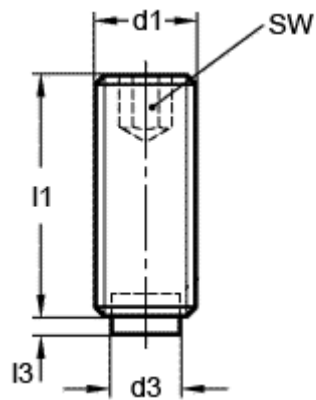

Varenummer: 20931612
Beskrivelse: E+G Gevinstift
GN 913.3-M5-25-KU

Mål

d1 = M5
d3 = 3
l1 = 25.0
l3 = 1.0
SW = 2.5